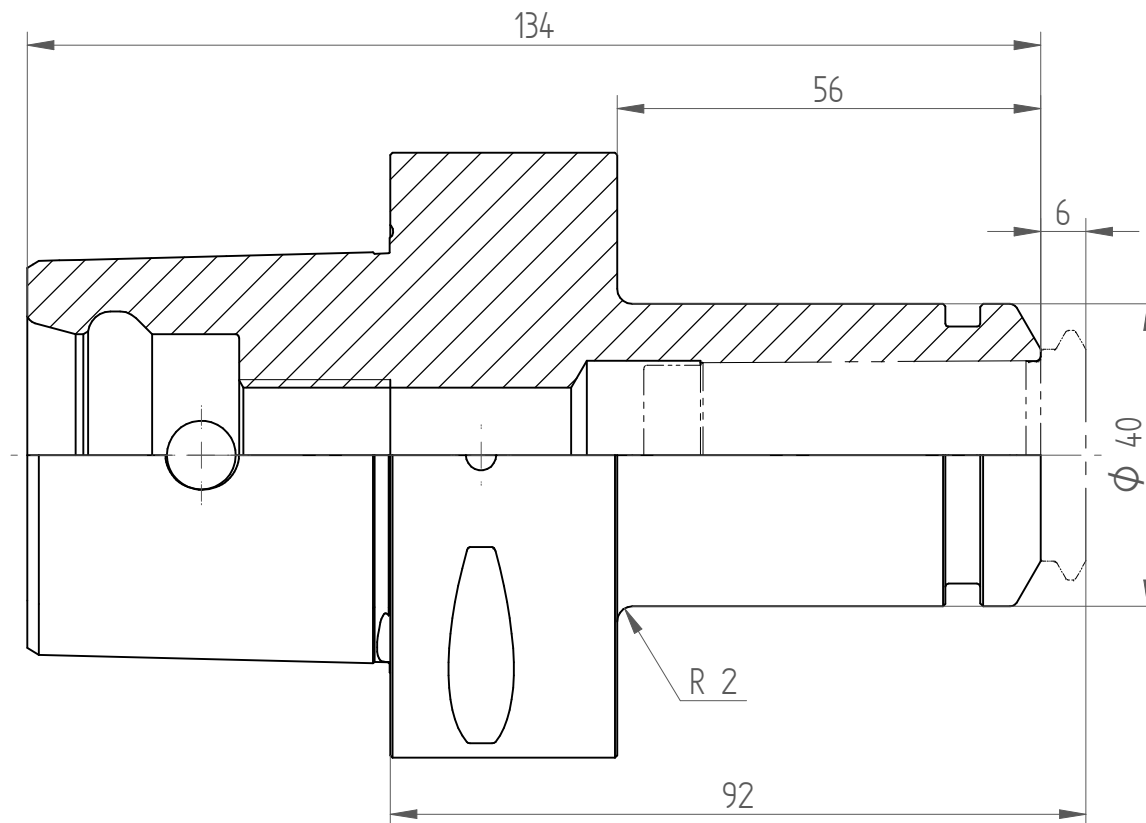

Swiss
Precision
Tools

REGO-FIX®

REGO-FIX AG
Obermattweg 60
4456 Tenniken / Switzerland

Phone +41 61 976 14 66
Fax +41 61 976 14 14
www.rego-fix.com

This is a non-controlled copy. All information given herein is subject to change without notice

The information given herein has been carefully checked and is believed to be correct. REGO-FIX, however, assumes no responsibility or liability for any errors, inaccuracies or omissions that may appear in this drawing

This document is subject to copyright laws. No part of this document may be reproduced or transmitted in any form or any means, electronic or mechanic, for any purpose, without the express written permission of REGO-FIX

Type : C8_PG25x092
Part No. : 280872540
Date : 08.05.2014
Scale : 1:1